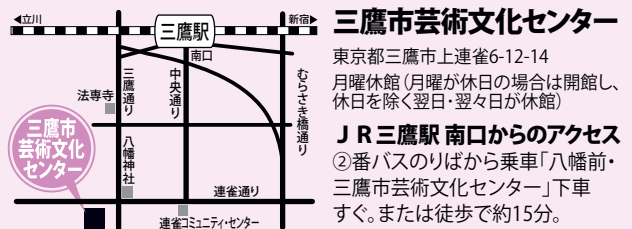

東京都三鷹市上連雀6-12-14
月曜休館(月曜が休日の場合は開館し、休日を除く翌日・翌々日が休館)
JR三鷹駅南口からのアクセス
②番バスのりばから乗車「八幡前・三鷹市芸術文化センター」下車すぐ。または徒歩で約15分。

本年の落語会は、新型コロナウイルスの影響を鑑み、ソーシャルディスタンスを保った客席配置の実施や、入場時の消毒のお願いなど、感染防止に向けて十分な配慮をしたうえで上演する場合がございます他、やむをえず、公演が中止・延期になる可能性がございます。その際は何卒ご容赦ください。なお、最新情報は、当財団ホームページやtwitterにてお知らせいたします。よろしくお願いたします。